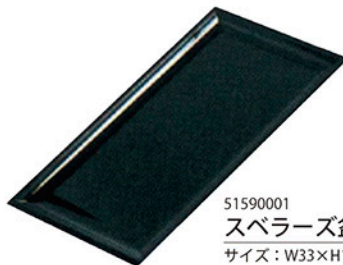

## 香炉盆

155179  
クリア香炉盆  
サイズ：W31×H2.1×D21.3 cm

51590001  
スペラーズ盆 高雄 黒塗  
サイズ：W33×H1.5×D17.9 cm

※実際の商品は、画像と多少異なる場合がございますのでご了承ください。

感動と感謝を結ぶ50年。

株式会社 **キタジマ**

KITAJIMA

株式会社キタジマは持続可能な開発目標 (SDGs) を支援しています。