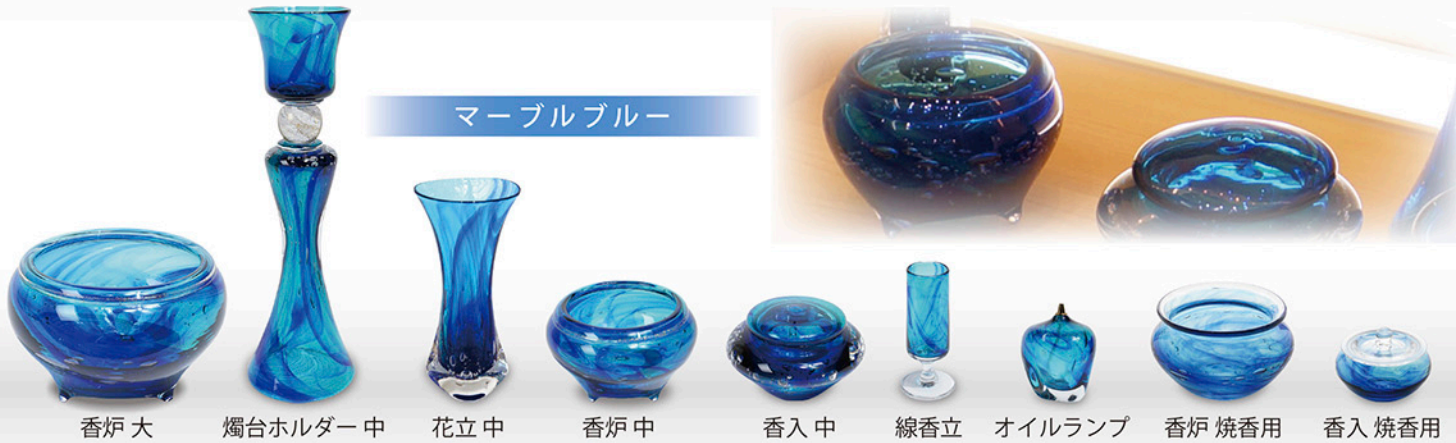

香炉 大

燭台ホルダー 中

花立 中

香炉 中

香入 中

線香立

オイルランプ

香炉 焼香用

香入 焼香用

マーブルブルー