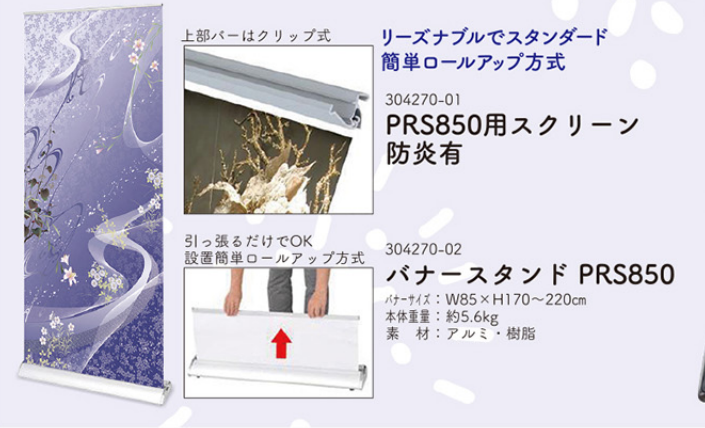

使い方もいろいろ! 華やかなスクリーンバナー

大きいサイズならこれ!
バナーの取り替えも簡単です。
304271-01
ORS1200用スクリーン
防災有

304271-02
パナースタンド ORS1200
サイズ: W120×H180~240cm
本体重量: 約3.1kg
素材: アルミ・樹脂

304271-03
ORS1200用スクリーン
取替キット

柄が豊富!
QRコードを読み取り、一覧からお好みの柄をお選びください。