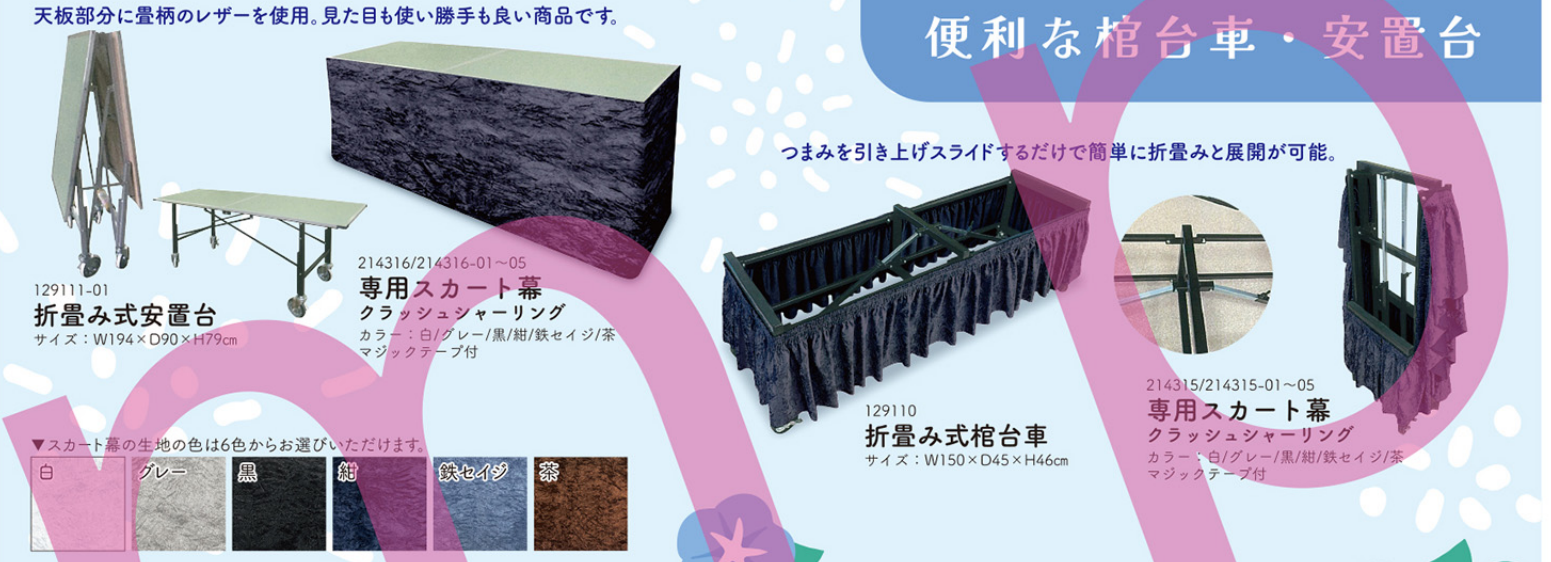

# リメイク祭壇

展示品  
限定1組

シンプルながらも、照明による美しい演出が目立ちます。

1段目には窓がついており、中に花などを飾ることができます。

199990  
リメイク祭壇  
電装付 中央部分のみキャスター付  
【セット内容】  
1 段目 (W180×D38×H90 cm) 1 台  
2 段目中央+パネル (W160×D38×H240 cm) 1 台  
2 段目袖 (W90×D38×H120 cm) 2 台  
花台 H900 (W34×D34×H90 cm) 2 台  
花台 H1200 (W38×D38×H120 cm) 2 台  
※適花別送

# 使い方もいろいろ! 華やかなスクリーンバナー

大きいサイズならこれ!  
バナーの取り替えも簡単です。  
304271-01  
ORS1200用スクリーン  
防災有

304271-02  
パナースタンド ORS1200  
サイズ: W120×H180~240cm  
本体重量: 約3.1kg  
素材: アルミ・樹脂

304271-03  
ORS1200用スクリーン  
取替キット

柄が豊富!  
QRコードを読み取り、一覧からお好みの柄をお選びください。

# 便利な棺台車・安置台

12911-01  
折畳み式安置台  
サイズ: W194×D90×H79cm

214316/214316-01~05  
専用スカート幕  
クラッシュジャーリング  
カラー: 白/グレー/黒/紺/鉄セイジ/茶  
マジックテープ付

129110  
折畳み式棺台車  
サイズ: W150×D45×H46cm

214315/214315-01~05  
専用スカート幕  
クラッシュジャーリング  
カラー: 白/グレー/黒/紺/鉄セイジ/茶  
マジックテープ付