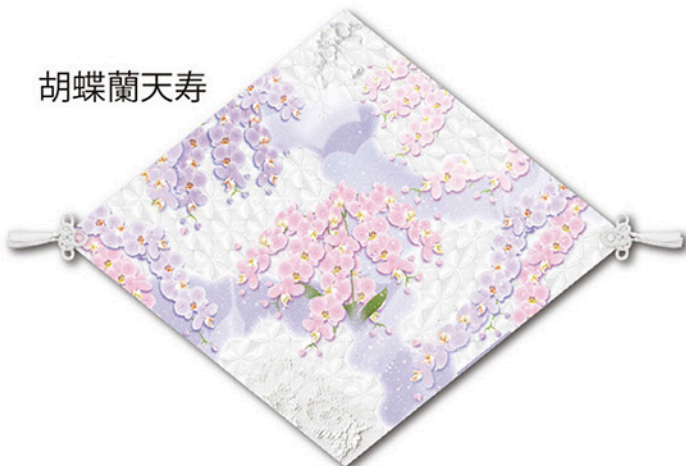

メモリアルメッセージ Selection

故人様へ感謝の気持ちを届けられるよう、
メッセージ記入式の商品を集めました。
式の演出や待ち時間の活用に最適です。

棺帯 ピンク

棺帯 裏面 ※裏面へのメッセージの記入は油性ペンをお使いください。

棺帯 グリーン

留めテープ付

文字の変更可

可愛らしい桜のシルエットの棺帯です。
裏面にメッセージが記入できます。

冬景色

しゅか
朱夏

梅-D

子供用 70×20cm

雲海天使

ともだち森

おもちゃ部屋

友禅菱形棺掛 柄一覧

花霞桜ピンク

霞凧がれ紫

桜-A

桜-C

天空花園

ひまわり

胡蝶蘭天寿

海華