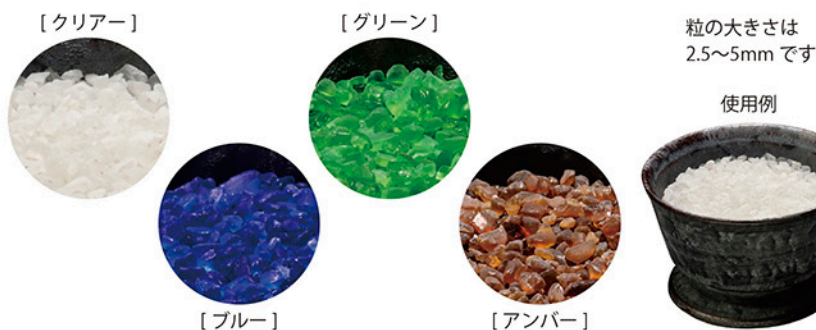

■ あたたかみのある風合いを楽しめるリーズナブルな仏具

和華 美濃焼 花立

[サイズ] φ6.2×H10.5cm  
[カラー] よもぎ釉/青磁/鉄砂

和華 美濃焼 香炉

[サイズ] φ8.2×H6cm  
[カラー] よもぎ釉/青磁/鉄砂

和華 美濃焼 灯立

[サイズ] φ5.2×H3.5cm  
[カラー] よもぎ釉/青磁/鉄砂

■ 灰が飛び散る心配なく、  
キレイに使える香炉ガラス

洗える香炉ガラス M粒

[内容量] 300g  
[カラー] クリアー/グリーン  
ブルー/アンバー