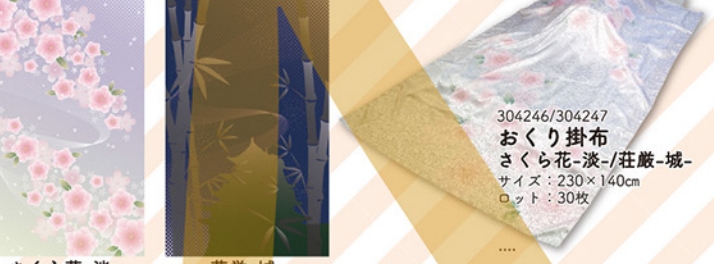

304246/304247 おくり掛布
さくら花-淡- 荘厳-城-
サイズ：230×140cm
ロット：30枚