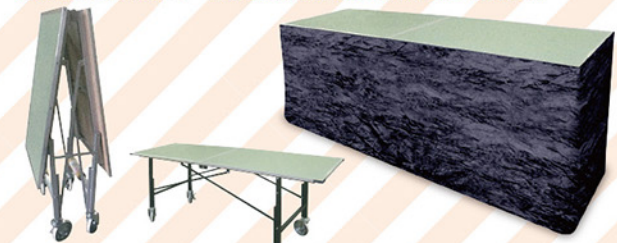

129111 折畳み式安置台(W600)
サイズ：L194×W60×H79cm

129111-01 折畳み式安置台(W900)
サイズ：L194×W90×H79cm