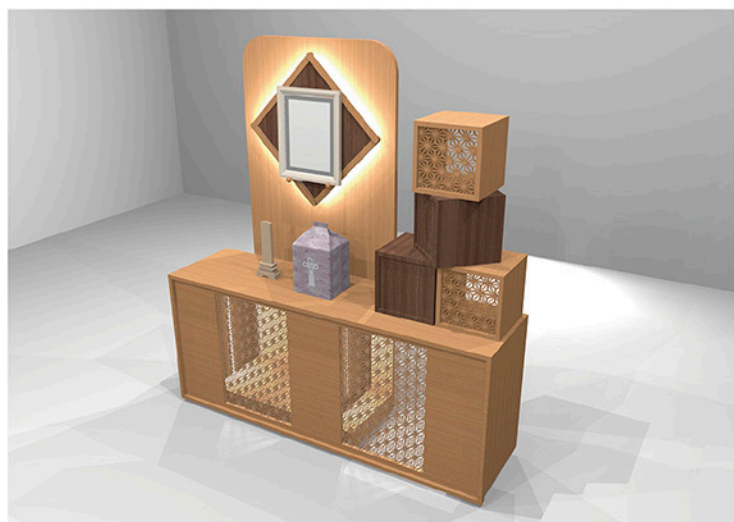

# 紋様祭壇 暁

- akatuki -

「暁」の夜明けの周囲が明るくなっていく様子は  
大切な故人の新しい旅立ちのあたたかな眼差し。  
紋様から差し込む光は明け方のあかりを再現しました。  
祭壇 暁 は純真な旅立ちのあかりを演出します。

キタジキ  
original

組子風パネルが特徴の和室にも馴染むデザイン。  
コンパクトサイズで家族葬にも最適です。

パネルやボックスを自由にレイアウトしたり、  
それぞれ単体で使用することもできます。

# 紋様祭壇 暁

◇  
-akatuki-

## 紋様祭壇 暁

電装付、一部キャスター付

パネル(W900×D450×H1950mm)

ボックス(W300×D350×H300mm)

1段目(W1800×D450×H750mm)

※実際の商品は、画像と多少異なる場合がございますのでご了承ください。

2025.01