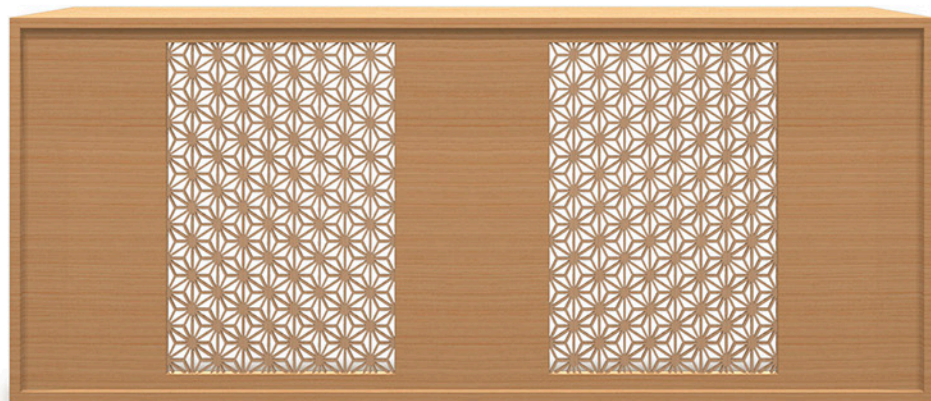

# 紋様祭壇 暁

- akatuki -

「暁」の夜明けの周囲が明るくなっていく様子は  
大切な故人の新しい旅立ちのあたたかな眼差し。  
紋様から差し込む光は明け方のあかりを再現しました。  
祭壇 暁 は純真な旅立ちのあかりを演出します。

キタジキ  
original

組子風パネルが特徴の和室にも馴染むデザイン。  
コンパクトサイズで家族葬にも最適です。

パネルやボックスを自由にレイアウトしたり、  
それぞれ単体で使用することもできます。

## 紋様祭壇 暁

電装付、一部キャスター付

パネル(W900×D450×H1950mm)

ボックス(W300×D350×H300mm)

1段目(W1800×D450×H750mm)

※実際の商品は、画像と多少異なる場合がございますのでご了承ください。

2025.01