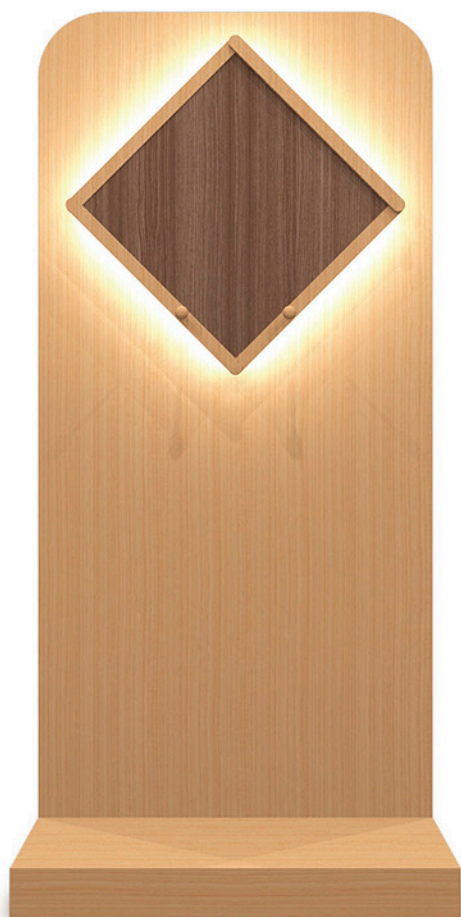

パネル(W900×D450×H1950mm)