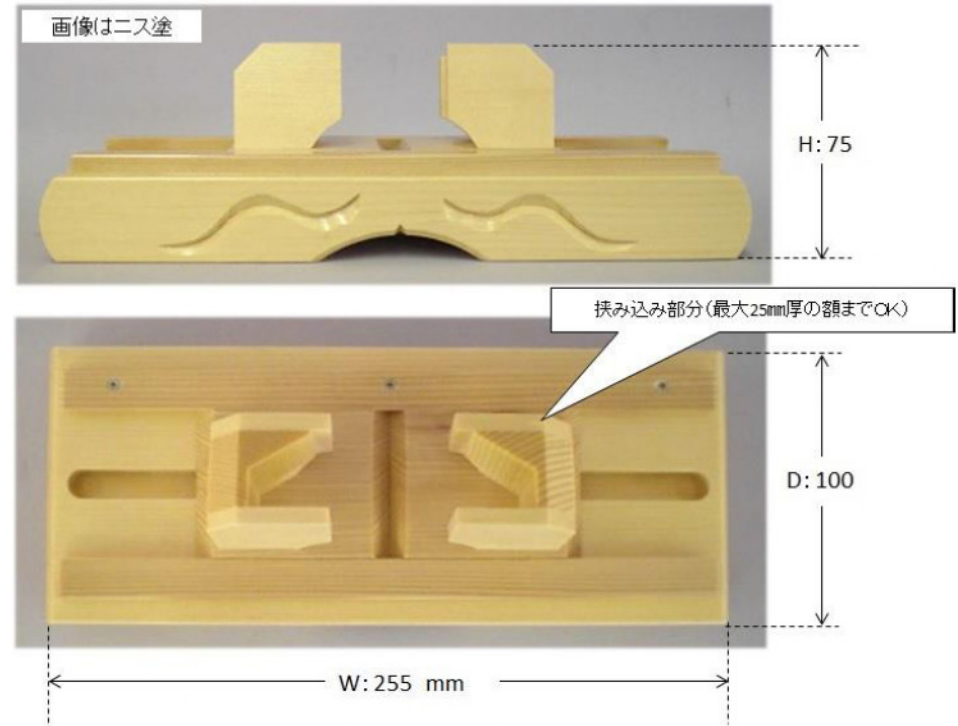

スライド位牌台

キャビネ写真額と御位牌とが一度におけます。
差込部は兼用タイプですので左右どちらにでもおくことができます。

091900 ① ダブル

スライド位牌台 ①ダブル

白木製

白木製ニス

スライド位牌台 ②シングル

白木製

※実際の商品は、画像と多少異なる場合がございますのでご了承ください。

① ダブル (位牌 キャビネ兼用)

② シングル (位牌 キャビネ兼用)

③ シングル (位牌専用)