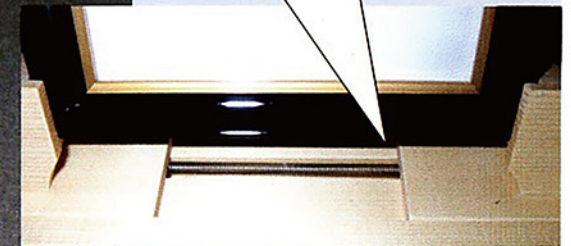

スライド位牌台

キャビネ写真額と御位牌とが一度におけます。
差込部は兼用タイプですので左右どちらにでもおくことができます。

091900 ① ダブル

スライド位牌台 ①ダブル

白木製

白木製ニス

スライド位牌台 ②シングル

白木製

白木製ニス

091901 ② シングル

スライド位牌台 ③シングル

白木製

白木製ニス

バネ式になっています。
巾が変えられるので、いろいろなサイズ・形状の位牌に適合します。

位牌専用タイプもあります。

③ 専用