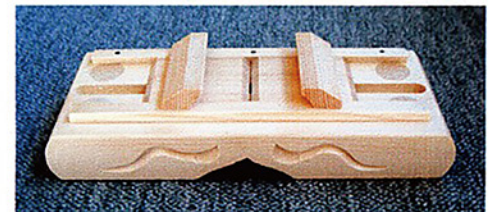

位牌専用タイプもあります。

③ 専用

091902 ③