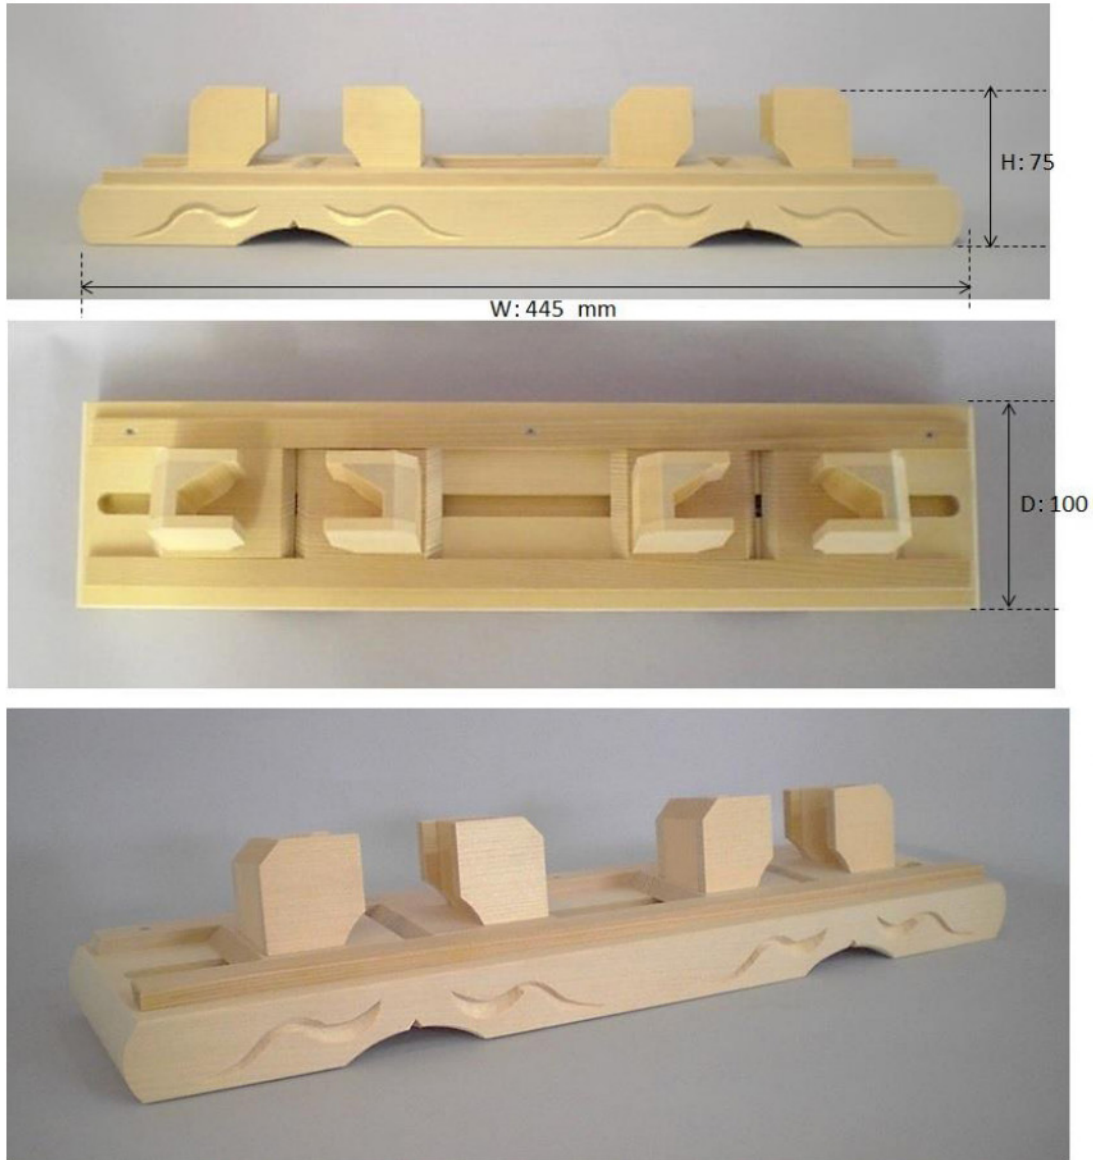

スライド位牌台

キャビネ写真額と御位牌とが一度におけます。
差込部は兼用タイプですので左右どちらにでもおくことができます。

091900 ① ダブル

スライド位牌台 ①ダブル

白木製

白木製ニス

スライド位牌台 ②シングル

白木製

白木製ニス

091901 ② シングル

スライド位牌台 ③シングル

白木製

白木製ニス

バネ式になっています。
巾が変えられるので、いろいろなサイズ・形状の位牌に適合します。

位牌専用タイプもあります。

③ 専用

※実際の商品は、画像と多少異なる場合がございますのでご了承ください。

① ダブル (位牌 キャビネ兼用)

② シングル (位牌 キャビネ兼用)

③ シングル (位牌専用)